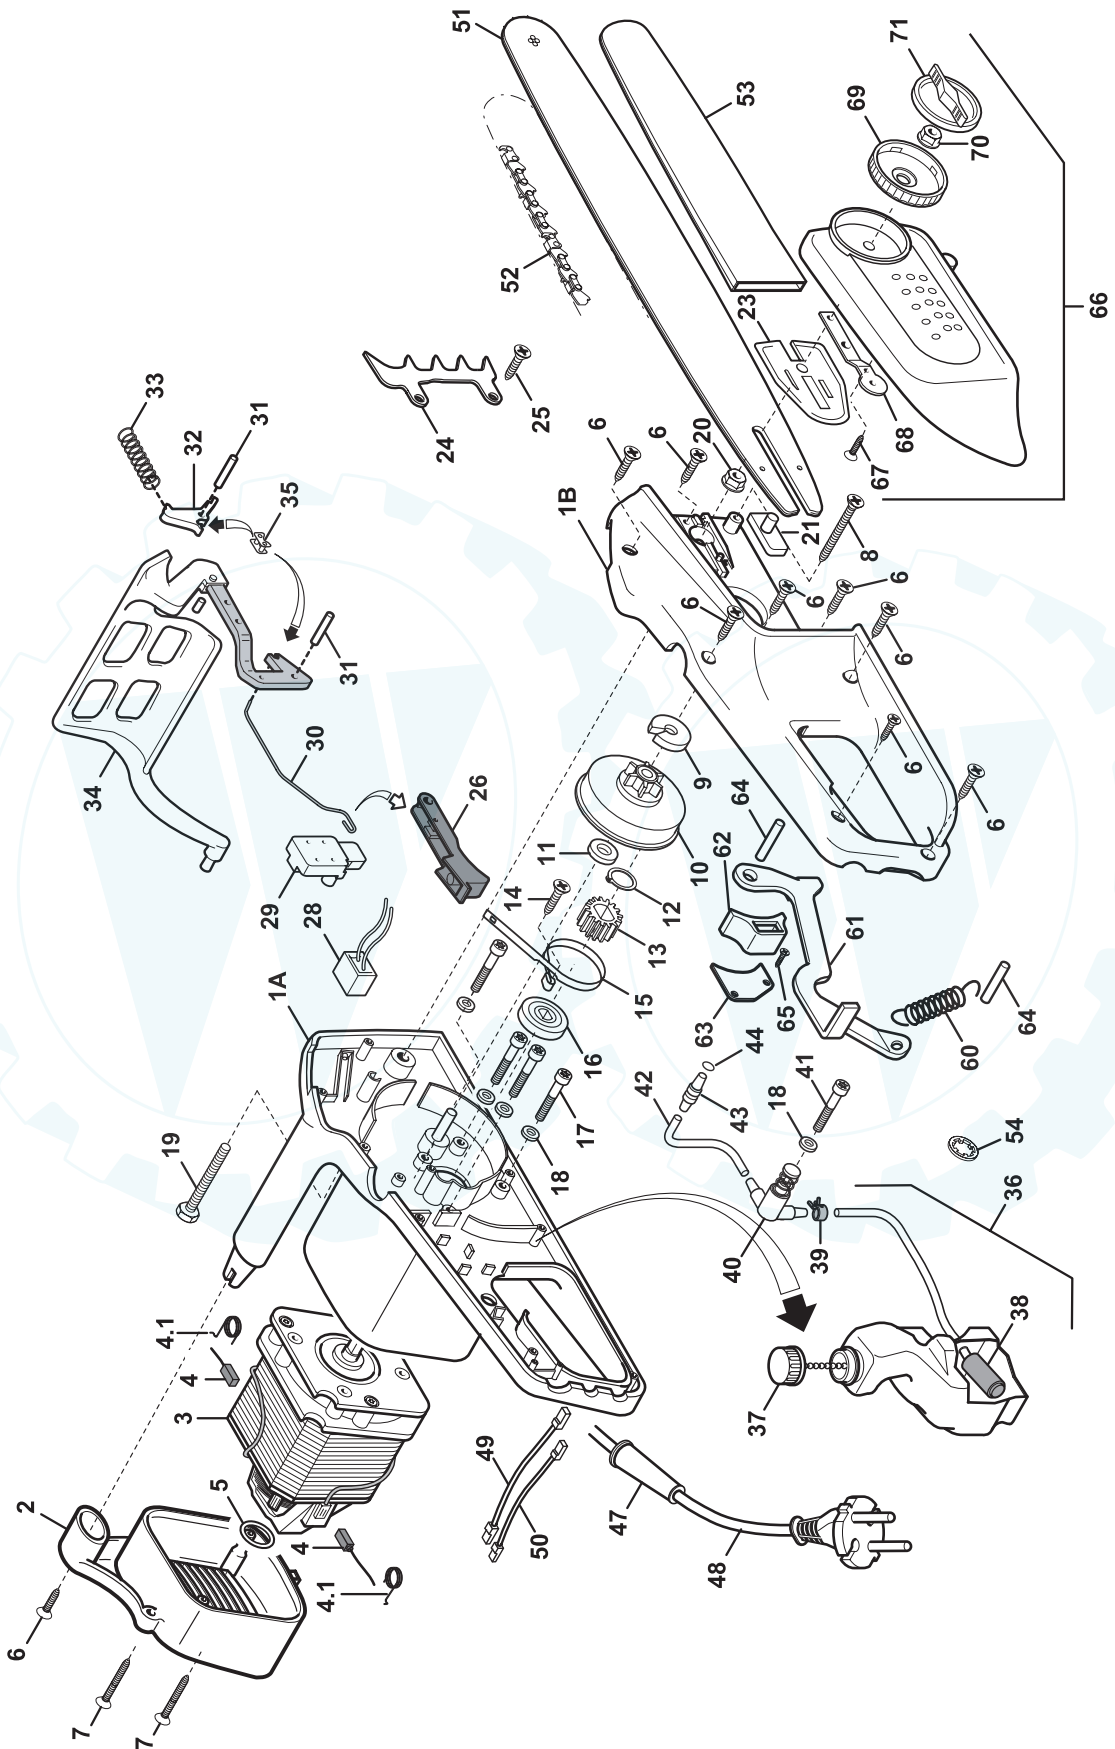

## GLOBAL GARDEN PRODUCTS

N°	Code	Qty	Descrizione	Description	Description	Beschreibung	Remarks
1A	23700011/0	1	Impugnatura Sinistra, Giallo	Handle Left, Yellow	Poignée Gauche, Jaune	Griff Linker, Gelber	
1A	23700015/0	1	Impugnatura Sinistra, Rosso	Handle Left, Red	Poignée Gauche, Rouge	Griff Linker, Roter	
1B	23700010/0	1	Impugnatura Destra, Giallo	Handle Right, Yellow	Poignée Droite, Jaune	Griff Rechter, Gelber	
1B	23700014/0	1	Impugnatura Destra, Rosso	Handle Right, Red	Poignée Droite, Rouge	Griff Rechter, Roter	
2	4563610	1	Cuffia Motore Grigio	End Cover Grey	Protecteur Moteur Gris	Grau Motorabdeckung	
3	8251900	1	Ass. Motore	Motor Assy	Ens. Moteur	Satz Motor	230 V
4	3211331	2	Spazzola	Brushhold	Bross	Bürsten	
4.1	23430550/0	2	Molla	Sprin	Ressort	Feder	
5	8721480	1	Kit Anello Or	Or Ring Kit	Kit Anneau Or	Satz Or-Dichtung	
6	2123210	9	Vite	Screw	Vis	Schraube	
7	2123220	2	Vite	Screw	Vis	Schraube	
8	2123230	1	Vite	Screw	Vis	Schraube	
9	3614300	1	Fermo Pignone Catena	Side Plate	Butée Pignon Chaîne	Kettenradanschlag	
10	8562940	1	Ass. Ruota Dentata	Gear Assy	Ens. Roue Dentée	Satz Zahnrad	
11	3611961	1	Rosetta	Washer	Rondelle	Scheibe	
12	3353020	1	Anello Seeger	Snap Ring	Circlips	Seeger-Ring	
13	3660580	1	Pignone Motore	Sprocket	Pignon Moteur	Ritzel	
14	2123250	1	Vite	Screw	Vis	Schraube	
15	3614690	1	Nastro Freno	Brake Band	Bande Frein	Bremsband	
16	3660570/1	1	Disco Freno	Brake Blade	Disque Frein	Bremsband	
17	2135040	4	Vite	Screw	Vis	Schraube	
18	2312090	5	Rosetta	Washer	Rondelle	Scheibe	
19	2112490	1	Vite Barra	Screw	Vis Guide	Schraube	
20	2670120	1	Dado Barra	Nut	Ecrou Guide	Mutterschraube	
21	23796003/0	1	Tassello Tendicatena	Chain Tightener Block	Goujon Tendeur De Chaîne	Kettenspanner	
23	3614280/1	1	Lamierino Base Barra	Bar Plate	Plaquette Guide	Blech Stangenbasis	
24	4612500	1	Arpione	Spike	Cliquet	Sperrklinke	
25	2123100	2	Vite	Screw	Vis	Schraube	
26	3743497/1	1	Leva Comando Interruttore	Switch Lever	Levier Commande Interrup.	Schalterhebel	
28	3211210	1	Condensatore	Condenser	Condensateur	Kondensator	
29	3211200	1	Interruttore	Switch	Interrupteur	Schalter	
30	3655320	1	Tirante Sblocco Interruttore	Switch Rod	Tige Déblocage Interrupteur	Spannschr. Schalter Lösen	
31	3180390	1	Spina	Pin	Cheville	Stift	
32	3614260	1	Leva Aggancio Freno	Lever	Levier Enclenchement Frein	Hebel F Bremse	
33	3653720	1	Molla Freno	Spring	Ressort Frein	Bremsfeder	
34	8562880	1	Paramano C/Leva	Protector	Protecteur Avec Levier	Handschutz M. Hebel	
35	4252020	1	Ass. Maglia X Freno Catena	Chain Brake Link Assy	Maillon Pour Frein De Chaîne	Satz Griff F Kettenbremse	
36	4252000/1	1	Ass. Serbatoio Olio	Oil Tank	Réservoir Huile	Satz Öltank	
37	4252010	1	Ass. Tappo Olio	Tank Cap	Bouchon Huile	Satz Ölstopfen	
38	8642570	1	Ass. Pescante Olio C.Tubo	Filter Intank Assy With Pipe	Tube Aspiration Huile	Satz Ölzufuhr M.Schlauch	
39	3320170	1	Fascetta In Lamella	Clamp	Collier En Lamelle	Rohrschelle	
40	8750100	1	Ass. Pompa Olio	Oil Pump	Pompe À Huile	Satz Ölpumpe	
41	2123030	1	Vite	Screw	Vis	Schraube	
42	3786010	1	Tubo Mandata Olio	Oil Tube	Tube Départ Huile	Ölzufuhrschlauch	
43	3750010	1	Ugello Mandata Olio	Nozzle	Injecteur Départ Huile	Ölzufuhrdüse	
44	3721030	1	Guarnizione Or	Gasket	Joint Or	Or-Dichtung	
47	3744767	1	Passacavo Alimentazione	Cord Protector	Passe-Câble Alim.	Lippklampe Versorgung	
48	3211250	1	Ass. Cavo Alimentazione	Power Cord Assy	Ens. Câble Alim.	Satz Netzkabel	
48	3211340	1	Ass. Cavo Alimentazione	Power Cord Assy	Ens. Câble Alim.	Satz Netzkabel	GB
48	3211440	1	Ass. Cavo Alimentazione	Power Cord Assy	Ens. Câble Alim.	Satz Netzkabel	CH - BRA
48	3211540	1	Ass. Cavo Alimentazione	Power Cord Assy	Ens. Câble Alim.	Satz Netzkabel	ARG
48	3211640/1	1	Ass. Cavo Alimentazione	Power Cord Assy	Ens. Câble Alim.	Satz Netzkabel	AUSTRALIA